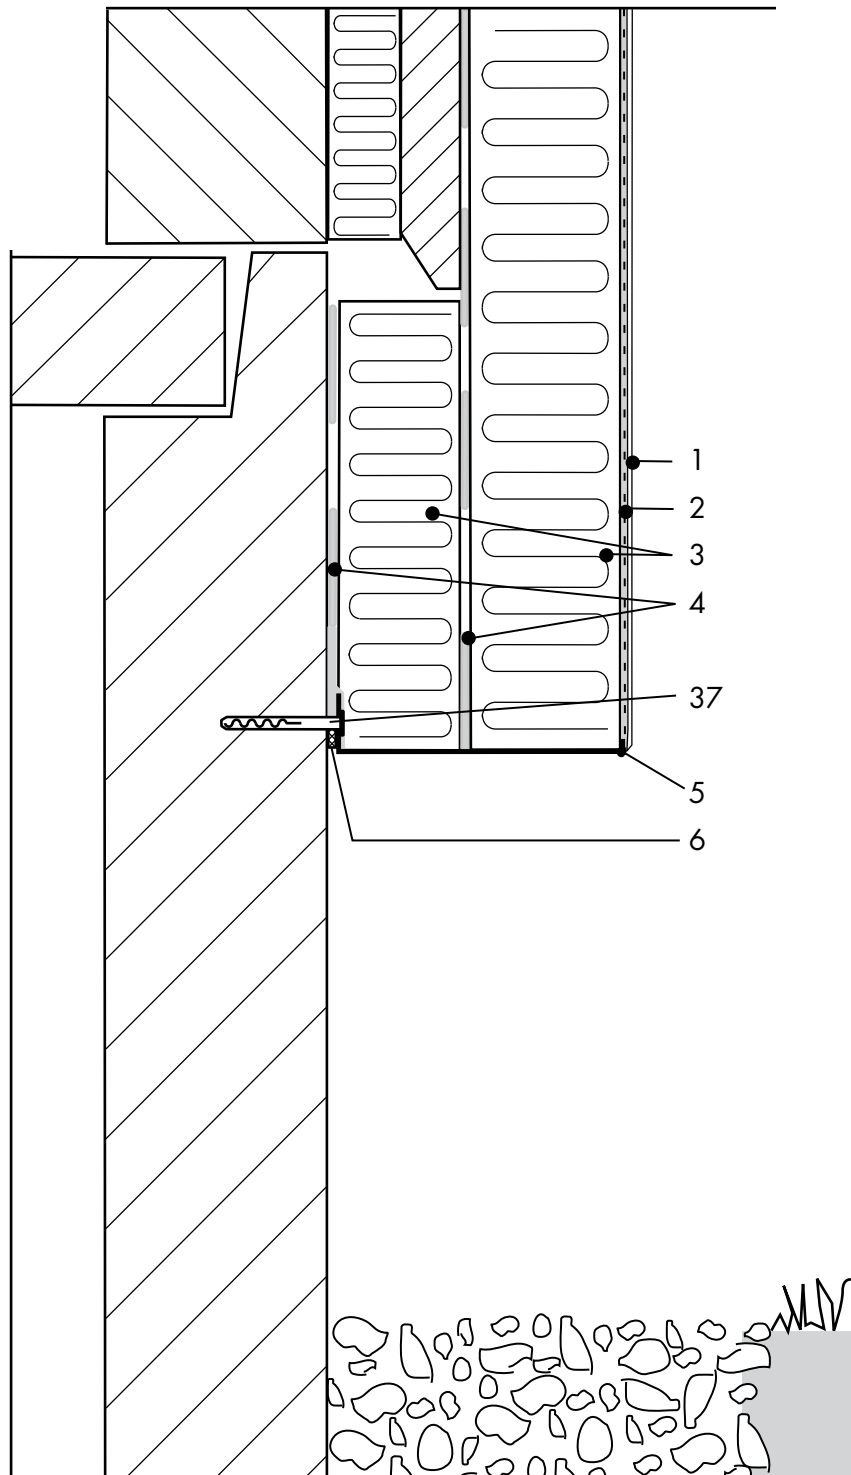

DETAILPLANUNG

SOCKEL- UND PERIMETERDÄMMUNG DETAIL 7.1.2

SOCKELABSCHLUSS BEI WBS 70

BILDLEGENDE

- 1 Deckputz
- 2 Armierungsmasse mit
KEIM Glasfaser-Gittermatte
- 3 Dämmplatte
- 4 Klebmasse
- 5 KEIM Sockelprofileiste
- 6 KEIM Fugendichtband
- 37 Kragendübel