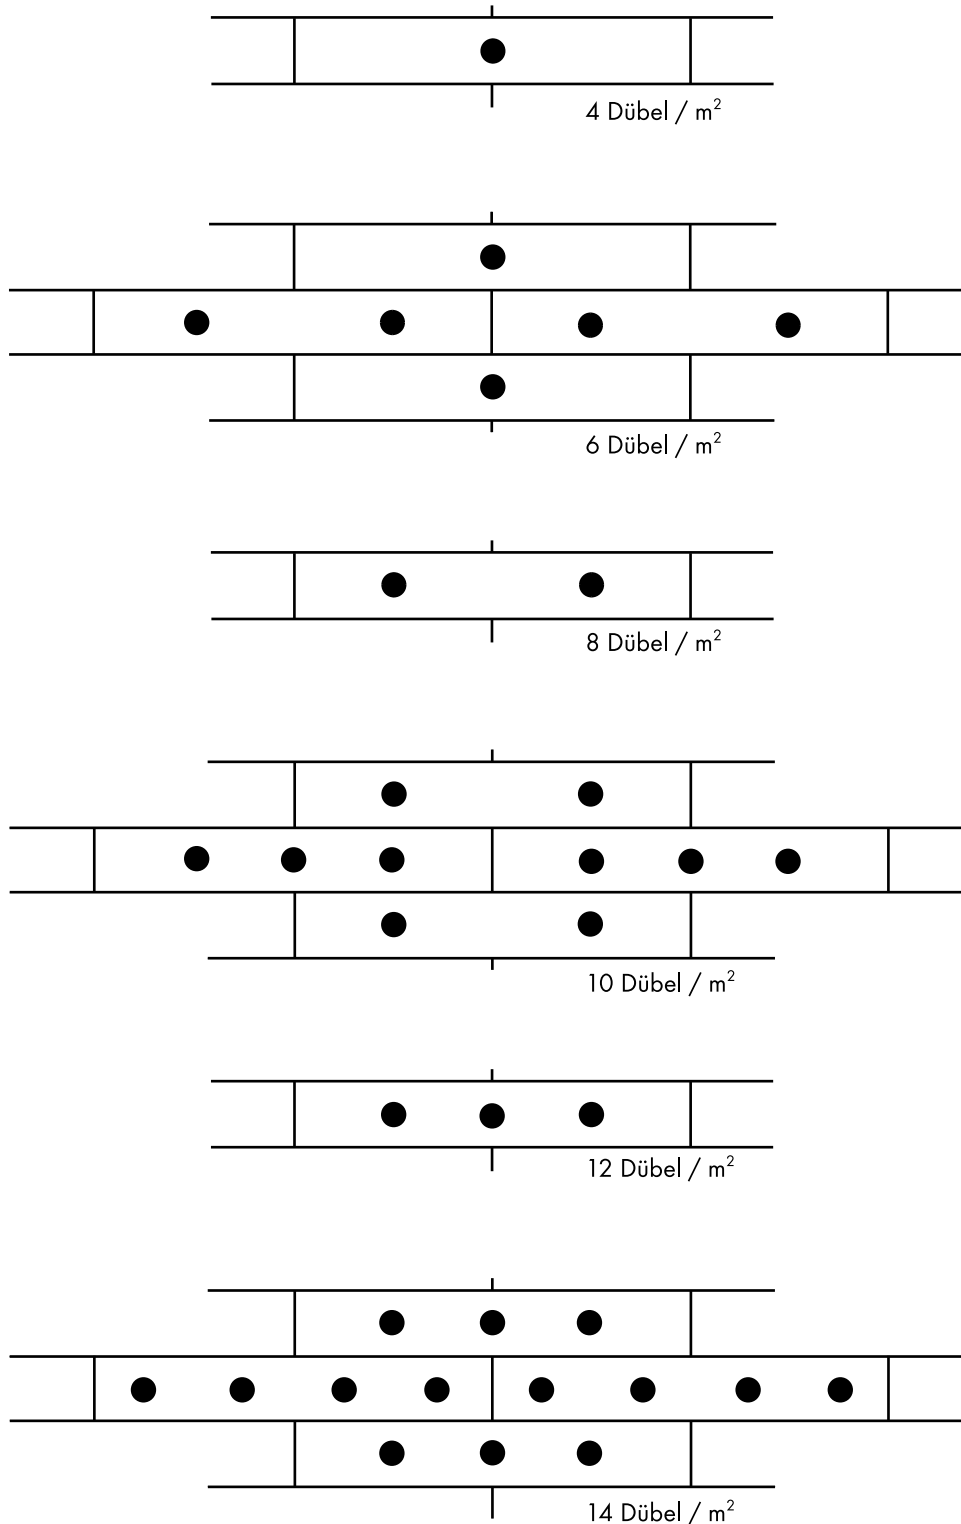

DETAILPLANUNG

DÜBELSCHEMATA DETAIL 2.3.1

DÜBELSCHEMA MW-LAMELLE

statisch relevant gedübelt

KEIMFARBEN GMBH

Keimstraße 16 / 86420 Diedorf / Tel. +49 (0)821 4802-0 / Fax +49 (0)821 4802-210
Frederik-Ipsen-Straße 6 / 15926 Luckau / Tel. +49 (0)35456 676-0 / Fax +49 (0)35456 676-38
www.keim.com/info@keimfarben.de