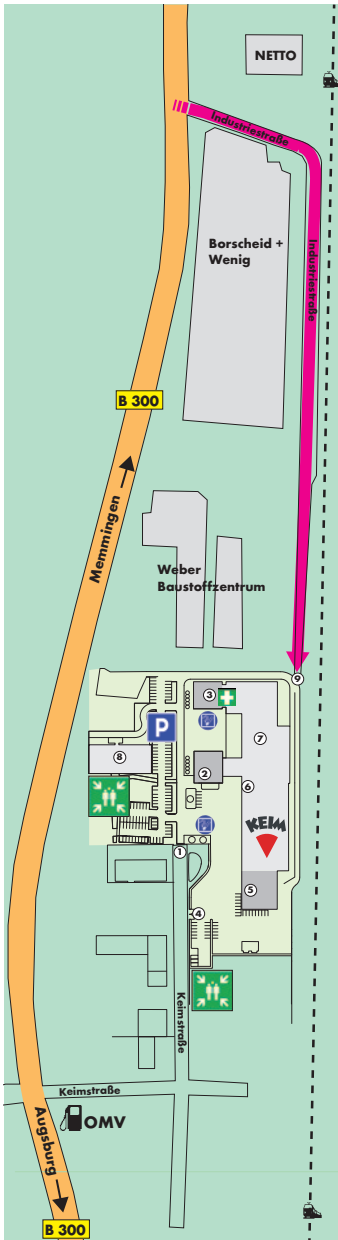

NUR FÜR SILOFAHRZEUGE WEGBESCHREIBUNG UND ANFAHRTSSKIZZE

- Von Augsburg kommend fahren Sie die B300 in Richtung Memmingen.
- An der ersten Kreuzung nach dem Ortsschild „Diedorf“ biegen Sie rechts in die Industriestraße ab.
- Fahren Sie die Industriestraße sowie die sich anschließende KEIMFARBEN Werkseinfahrt für Silofahrzeuge bis zum Werkstor 3 entlang.
ACHTUNG: Keine Wendemöglichkeit!
- Damit das Werkstor geöffnet wird, bitte am Werkstor klingeln und die Rohstoffanlieferung anmelden.
- Den Anweisungen des Ansprechpartners von KEIMFARBEN ist Folge zu leisten und stellen Sie bitte das Silofahrzeug auf dem Ihnen zugewiesenen Entladeplatz ab.