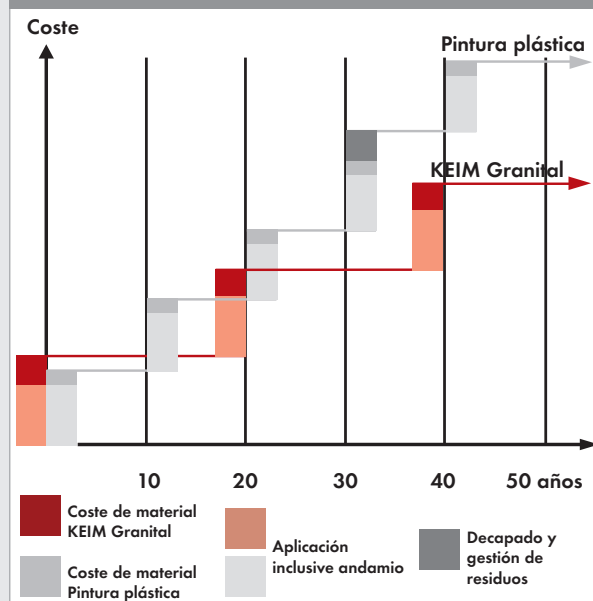

un máximo de calidad, seguridad en la puesta en obra, y durabilidad.

Perfeccionada durante 50 años, KEIM Granital es el Número 1 de las pinturas minerales, como demuestran gran cantidad de obras de referencia en todas las zonas climáticas del mundo.

KEIM Granital Imbatible en ecología y economía

Granital cuida el medio ambiente

Ya en 1987, KEIM encargó un estudio de impacto ambiental a la ingeniería especializada Trischler & Partner. El resultado no deja lugar a dudas: En todos los aspectos analizados en el estudio de ciclo de vida (calculando una vida útil del revoque de 50 años), KEIM Granital ofrece ventajas notables en la comparación con una pintura basada en ligantes orgánicos.

La calidad resulta económica

La comparativa económica no deja lugar a dudas. Una fachada pintada con KEIM Granital dura habitualmente el doble de tiempo antes de necesitar un repintado, que una pintada con pintura convencional – un ahorro enorme. Además, las fachadas pintadas con KEIM no necesitan ser decapadas, a diferencia de lo que ocurre después de varias aplicaciones de pinturas orgánicas filmogénas.

Impacto medioambiental

producido en el pintado de una fachada de una vivienda unifamiliar (200 m²) durante la vida útil del revoque (50 años):

Coste de pintado de fachadas

Durante toda la vida útil del revoque (50 años)