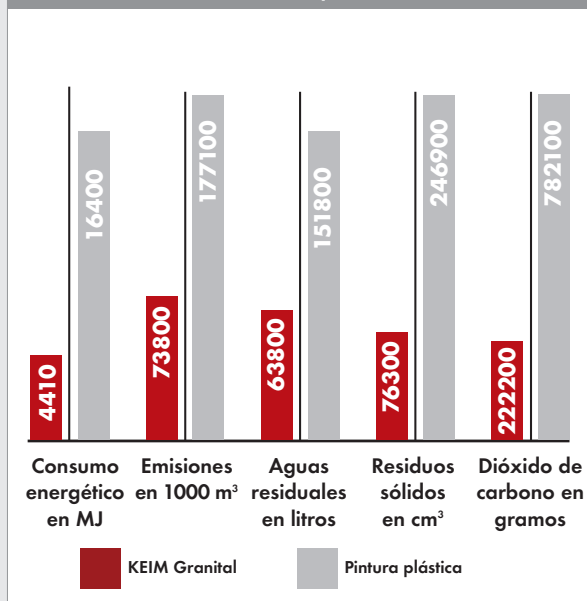

un máximo de calidad, seguridad en la puesta en obra, y durabilidad.

Perfeccionada durante 50 años, KEIM Granital es el Número 1 de las pinturas minerales, como demuestran gran cantidad de obras de referencia en todas las zonas climáticas del mundo.

KEIM Granital Imbatible en ecología y economía

Granital cuida el medio ambiente

Ya en 1987, KEIM encargó un estudio de impacto ambiental a la ingeniería especializada Trischler & Partner. El resultado no deja lugar a dudas: En todos los aspectos analizados en el estudio de ciclo de vida (calculando una vida útil del revoque de 50 años), KEIM Granital ofrece ventajas notables en la comparación con una pintura basada en ligantes orgánicos.

Impacto medioambiental

producido en el pintado de una fachada de una vivienda unifamiliar (200 m²) durante la vida útil del revoque (50 años):

Coste de pintado de fachadas

Durante toda la vida útil del revoque (50 años)