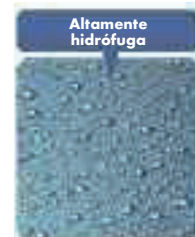

Conocimiento acumulado para un máximo de seguridad

KEIM Granital contiene más de 130 años de experiencia acumulada en la investigación y el desarrollo de tecnologías de silicato. La sintonización perfectamente equilibrada de materias primas seleccionadas, como pigmentos totalmente inorgánicos, cargas minerales y silicato potásico líquido, asegura

un máximo de calidad, seguridad en la puesta en obra, y durabilidad.

Perfeccionada durante 50 años, KEIM Granital es el Número 1 de las pinturas minerales, como demuestran gran cantidad de obras de referencia en todas las zonas climáticas del mundo.