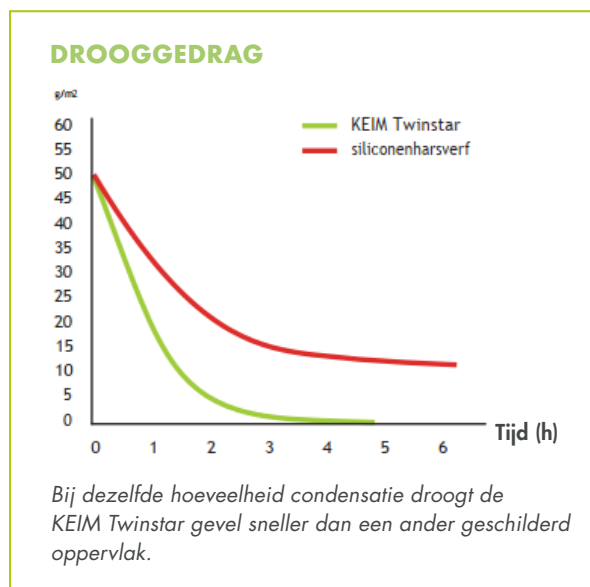

DUURZAME BESCHERMING VOOR UW GEVEL

KEIM TWINSTAR IS BIOCIDEVRIJ

KEIM is met Twinstar er in geslaagd een buitenverf te ontwikkelen die een betrouwbare bescherming biedt tegen de groei van micro-organismen zonder toevoeging van biociden, dankzij een combinatie van verschillende technische uitgangspunten.

TWEE KEER ZO GOED

De ideale consistentie en optimale droog-eigenschappen van KEIM Twinstar maken het mogelijk om basis- en top laag nat-in-nat aan te brengen zonder tussentijdse droogtijd. De verf is geformuleerd met innovatieve vulstoffen zonder toegevoegde biociden die een ultrafijn, glad oppervlak produceren.

KEIM Twinstar is samengesteld om te voldoen aan de dubbele kwaliteit van een hoge waterafstotendheid en snelle droging.

CRADLE TO CRADLE GECERTIFICEERD

KEIM neemt verantwoordelijkheid voor de samenleving en het milieu. Het certificaat Cradle to Cradle bevestigt onze betrokkenheid en het gebruik van milieuvriendelijke, gezonde en circulaire materialen, een klimaatvriendelijk en verantwoord productieproces.

KEIM Twinstar is de optimale verf voor een duurzame, biocidevrije gevelbescherming met de hoogste efficiëntie.