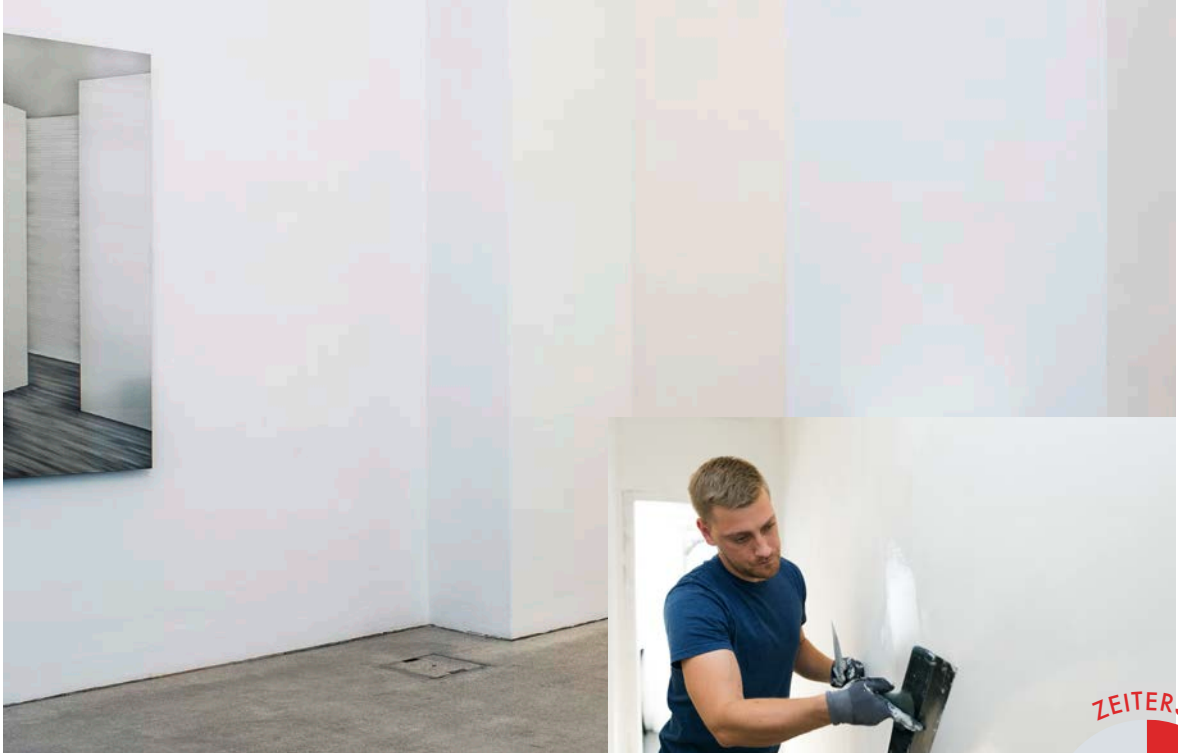

** Abhängig von Baufeuchte und Schichtdicke

KEIM SPACHTEL FÜR ALLE FÄLLE

ZEITERSPARNIS

13%

EIN PERFEKTES ERGEBNIS BRAUCHT EINE PERFEKTE GRUNDLAGE

Das KEIM Spachtelsortiment schafft die optimale Basis für den nachfolgenden Anstrich. Ob Gipskarton, Putzflächen oder Beton, ob Neubau oder Renovierung – das KEIM Spachtelprogramm erzielt Top-Ergebnisse.