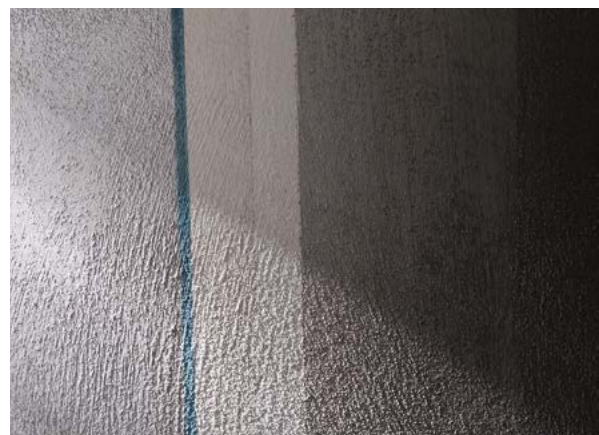

Voor zeer transparante lazureffecten raden wij in het bijzonder aan te verdunnen met KEIM Design-Fixatief. Resultaat: fantastische effecten in kleurdiepte.

Voor sterke transparante
lazuur effecten wordt een
verduunning met KEIM
Design-Fixatief aanbevolen.

Silicaat-Lazuren bieden ook in combinatie met andere creatieve technieken, bijvoorbeeld kalligrafie of sprenkelen, fascinerende mogelijkheden.

DE ELEGANTIE VAN MINERALE LAZUREN

Welke techniek ook wordt toegepast, altijd is het matte, exclusieve karakter van een vakkundig verwerkte minerale lazur bijzonder geschikt om een ondergrond tot leven te brengen en er een bijna op zichzelf staand kunstwerk van te maken. Lazuren zijn ook bij uitstek geschikt om de meest uiteenlopende ondergronden te 'veredelen'.

Daarbij ontstaan oppervlakten met een spannende wisselwerking tussen de rustige homogeniteit van de basislaag en de levendige transparantie van de lazurlaag. Het beeld wordt enerzijds bepaald door de dieptewerking en anderzijds door ingetogenheid waardoor de architectuur van het gebouw wordt geaccentueerd zonder daarbij te domineren.