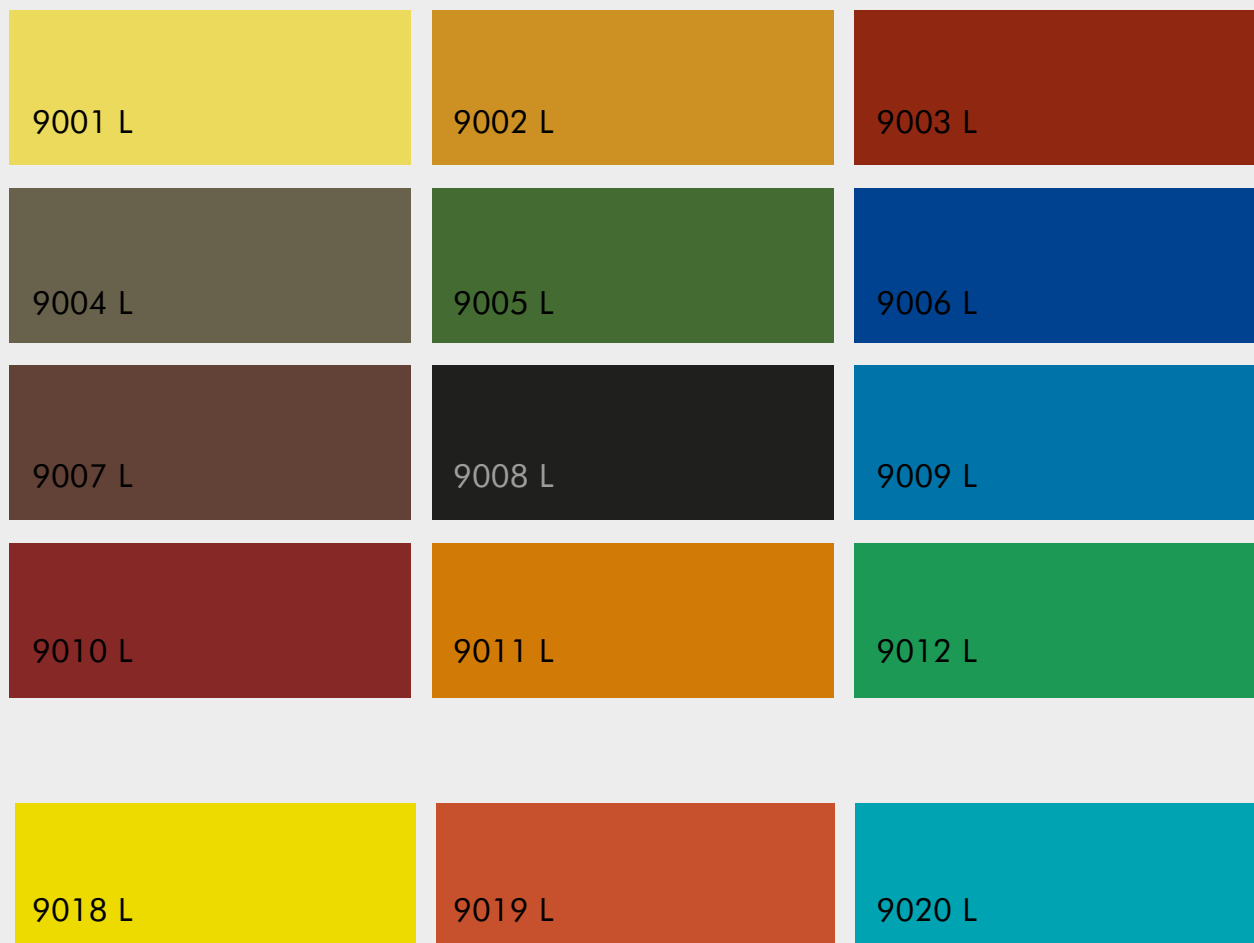

Daarbij ontstaan oppervlakten met een spannende wisselwerking tussen de rustige homogeniteit van de basislaag en de levendige transparantie van de lazurlaag. Het beeld wordt enerzijds bepaald door de dieptewerking en anderzijds door ingetogenheid waardoor de architectuur van het gebouw wordt geaccentueerd zonder daarbij te domineren.

Lazuren zijn onuitputtelijk in het aantal toepassings-technieken. Lazuren worden toegepast voor het renoveren en restaureren van monumenten maar ook in en op gebouwen met een moderne architectonische uitstraling. Zowel gevels als binnenwanden worden zo op een bijzondere manier esthetisch geaccentueerd.

UNIEK!

De vier levendige metallic kleuren van de KEIM Design-Lasur maken fascinerende effecten mogelijk.

1001 – 1004 uitsluitend voor buitentoepassing

MONOCHROME KLEUREN KEIM DESIGN-LASUR

9018 L – 9020 L uitsluitend voor binnen