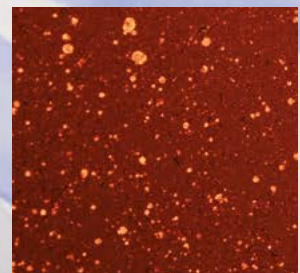

Voor sterke transparante
lazuur effecten wordt een
verduunning met KEIM
Design-Fixatief aanbevolen.

Silicaat-Lazuren bieden ook in combinatie met andere creatieve technieken, bijvoorbeeld kalligrafie of sprenkelen, fascinerende mogelijkheden.