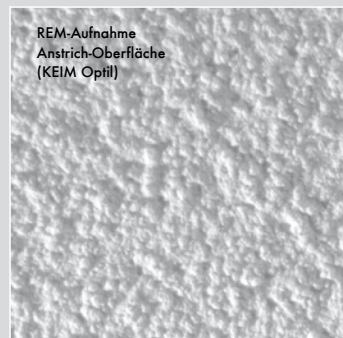

Oberflächenstruktur

Effekte:

- Homogenisierung der Oberflächenstruktur
- einfallendes Licht wird nahezu vollständig gestreut

Ergebnis:

- minimierte Streifenanfälligkeit
- sehr gleichmäßiges Anstrichbild
- extreme Mattigkeit (Glanzgrad bei 85° = 0,2 %)